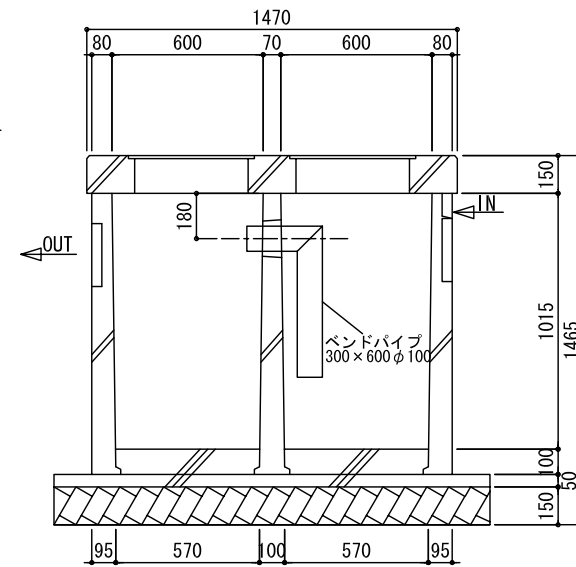

油水分離槽 埋設図

600型田型4槽式

平面図

横断面図

断面図