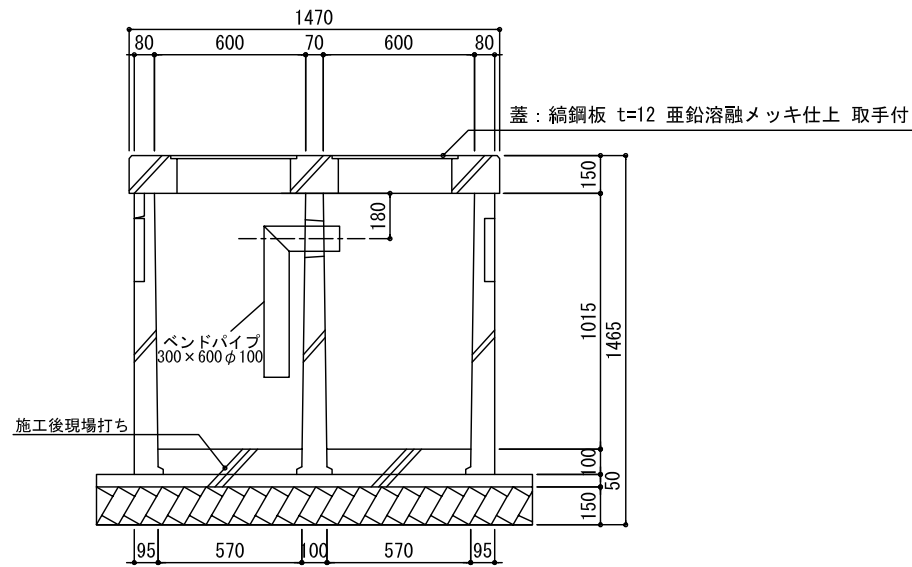

油水分離槽 埋設図

600型田型4槽式

平面図

横断面図

断面図