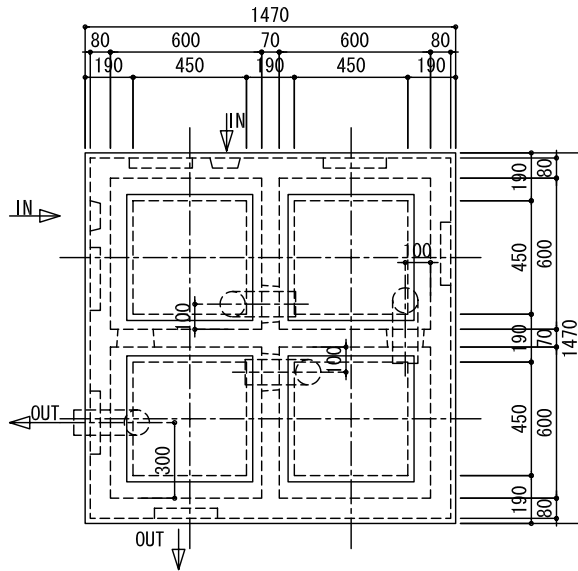

油水分離槽 埋設図

600型田型4槽式

平面図

横断面図

断面図