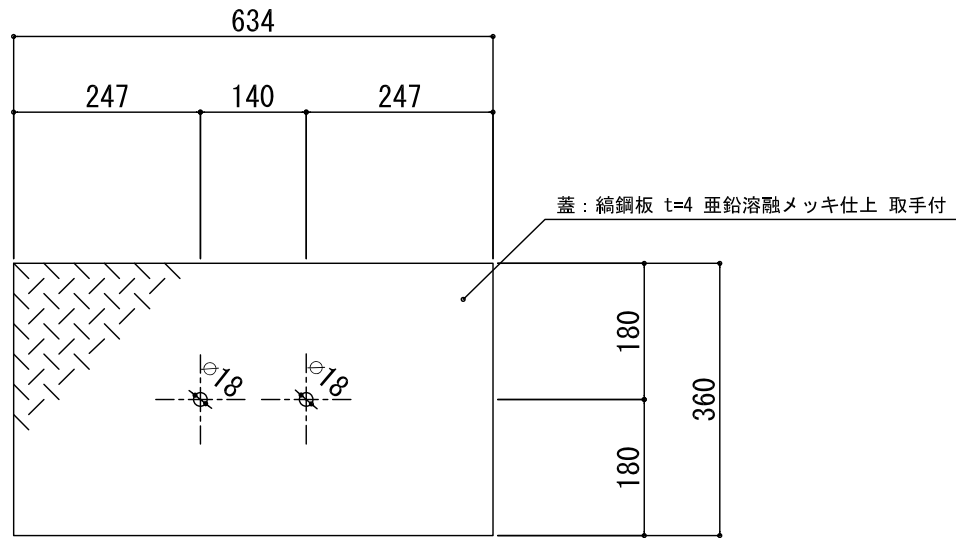

洗車ピット鉄蓋

平面図

正面図

側面図